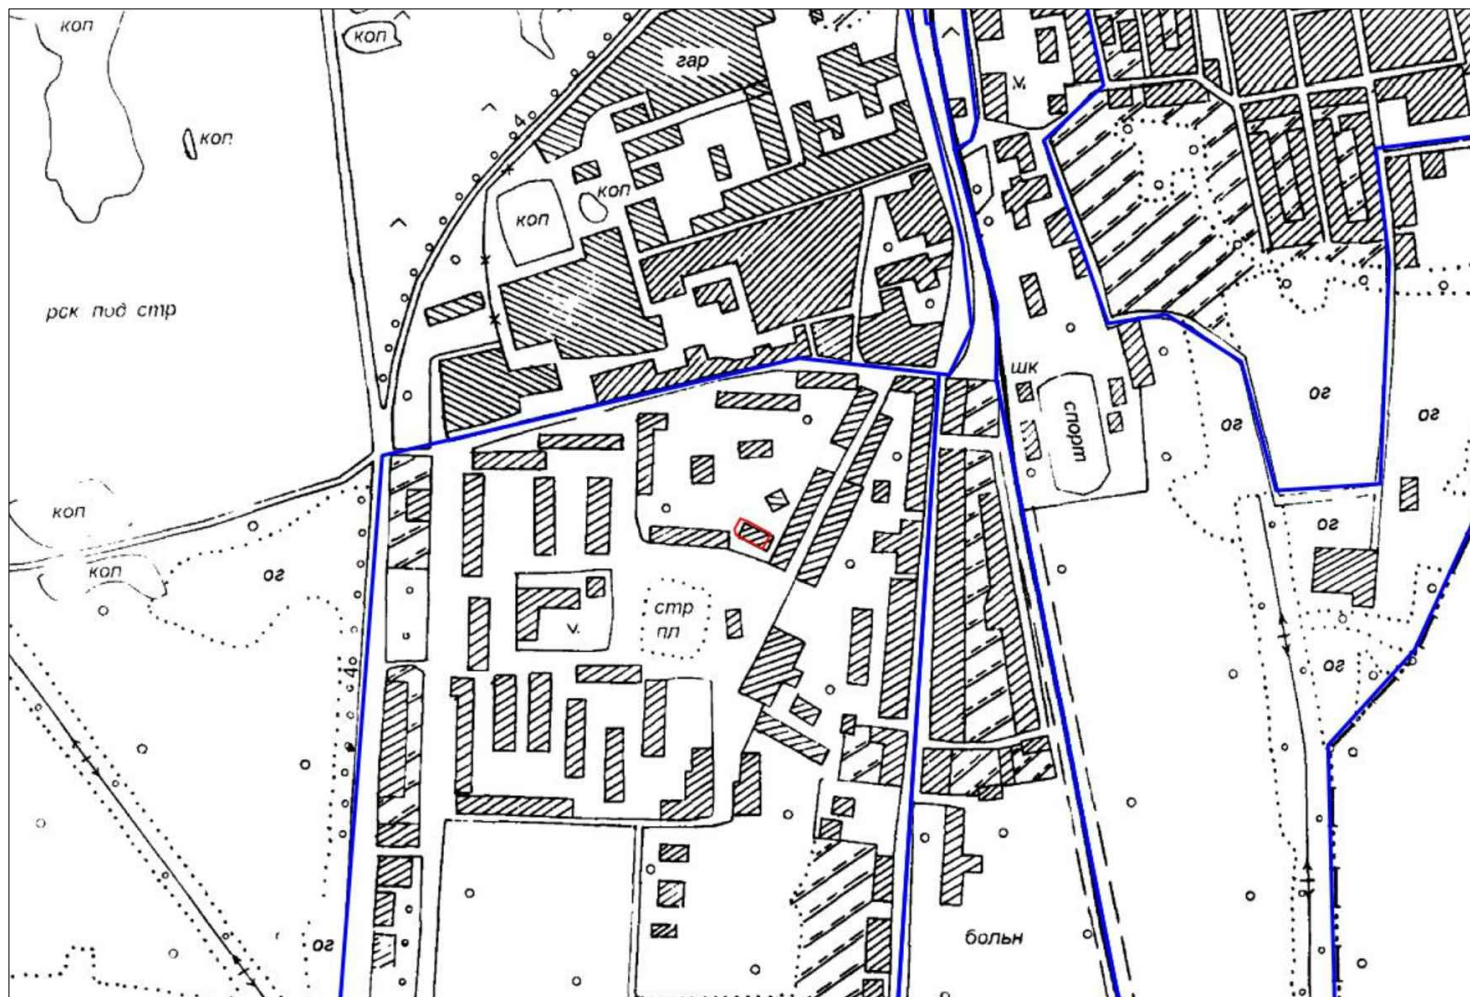

Условный номер земельного участка: 50:24:0030302:3У1

Адрес (местоположение): Российская Федерация, Московская область, Орехово-Зуевский городской округ,  
город Ликино-Дулево, улица Комсомольская, дом 3а.

Категория земельного участка: Земли населенных пунктов

Вид разрешенного использования: Малоэтажная многоквартирная жилая застройка (2.1.1)

Площадь земельного участка: 1008 м<sup>2</sup>

Наименование точки	X (м)	Y (м)
1	2	3
н1	464484.16	2279729.30
н2	464480.90	2279739.36
н3	464464.52	2279769.61
н4	464444.46	2279758.73
н5	464463.16	2279723.35
н6	464470.67	2279721.98
н1	464484.16	2279729.30

## Ситуационный план

Масштаб 1:10000

Условные обозначения:

- |               |  |
|---------------|--|
|               | обозначение границы образуемого земельного участка                           |
|               | обозначение границы земельного участка, сведения о котором содержатся в ЕГРН |
|               | обозначение границы кадастрового квартала                                    |
| :ЗУ1          | обозначение образуемого земельного участка                                   |
| n1-n6         | обозначение характерной точки границы образуемого земельного участка         |
| 50:24:0030302 | обозначение кадастрового квартала  |